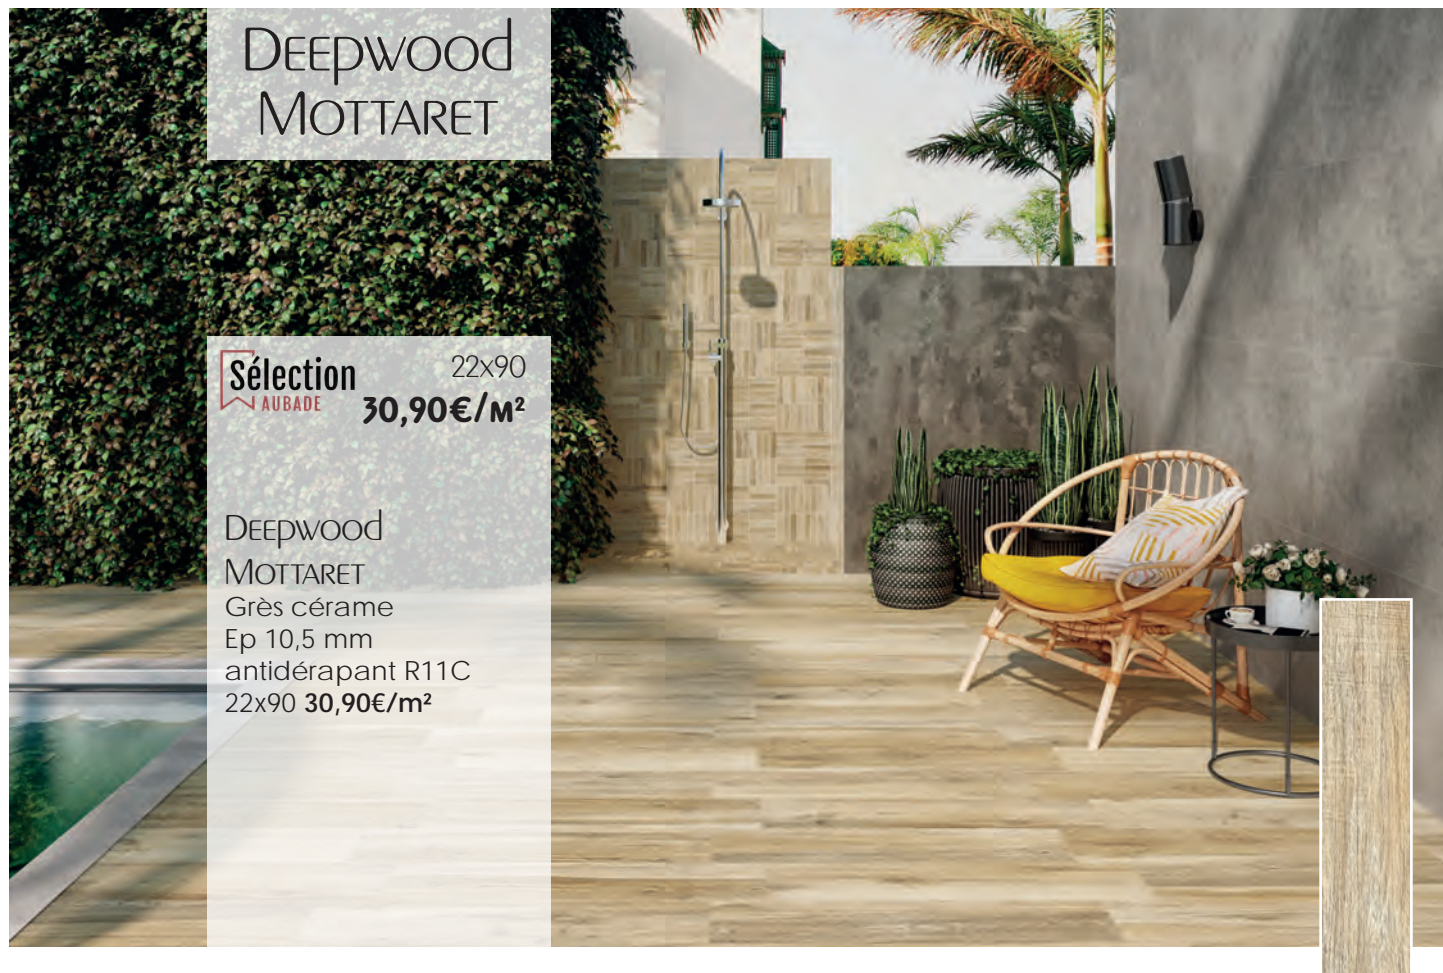

# GEMSTONE ARAVIS

**Sélection**  
AUBADE 59,7x59,7  
**37,90€/m<sup>2</sup>**

GEMSTONE ARAVIS  
Grès cérame rectifié  
Ep 9,2mm R11

59,7x59,7 37,90€/m<sup>2</sup>

greige

## DEEPWOOD MOTTARET

**Sélection** 22x90  
AUBADE **30,90€/m<sup>2</sup>**

DEEPWOOD  
MOTTARET  
Grès cérame  
Ep 10,5 mm  
antidérapant R11C  
22x90 **30,90€/m<sup>2</sup>**

ginger