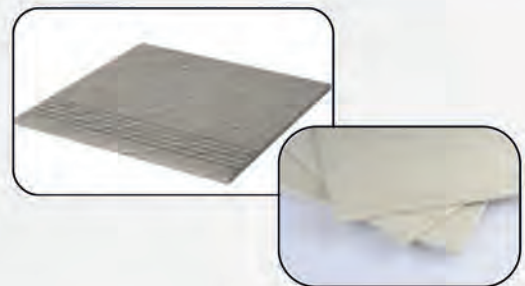

Découpe sur Mesure

"La précision au service de votre projet"