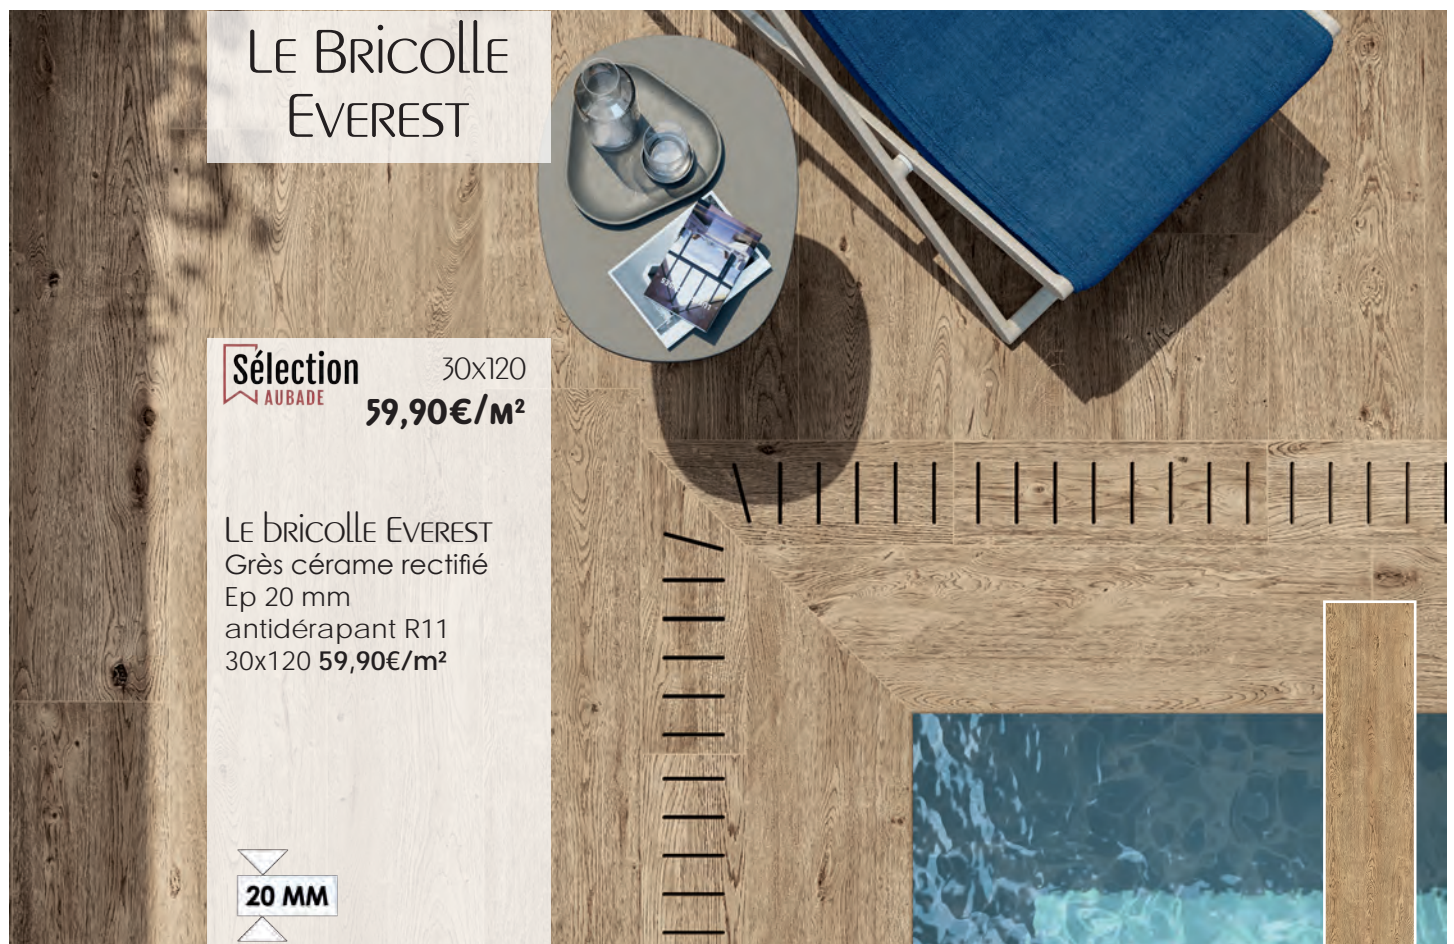

LE BRICOLLE EVEREST

Sélection 30x120
AUBADE **59,90€/m²**

LE BRICOLLE EVEREST
Grès cérame rectifié
Ep 20 mm
antidérapant R11
30x120 **59,90€/m²**

20 MM

san marco