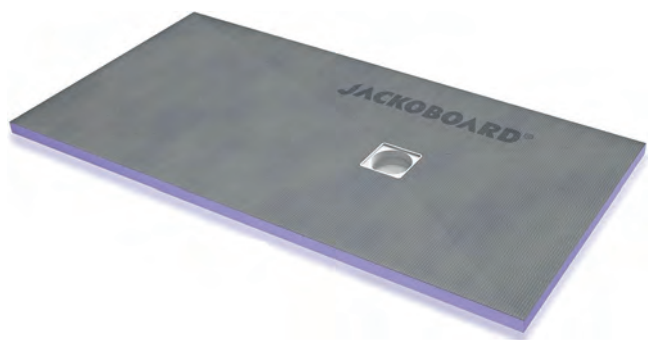

Sans marches et de plain-pied: La douche accessible à tous. Les receveurs de douche JACKOBOARD® Aqua permettent l'aménagement personnalisé de belles salles de bains. Ils sont disponibles dans tous les formats standards et un grand nombre de dimensions et de formes sur mesure. Ils disposent d'un noyau en mousse rigide de polystyrène extrudé (XPS) hydrofuge, d'une pente préformée et d'un revêtement spécial sur les deux faces qui permet de les carrelé directement, sans aucune préparation supplémentaire.
Caractéristiques techniques de JACKOBOARD® Aqua :

- -Fabriqué en mousse rigide de polystyrène extrudé
- -Hydrofuge
- -Revêtement spécial sur les deux faces
- -Directement carrelable
- -Pente préformée
- -Epaisseurs disponibles : 40 mm et 50 mm
- -Haute résistance à la compression
- -Accessible en fauteuil roulant
- -Excellent pouvoir isolant
- -Débit d'écoulement > 0,9 l/s