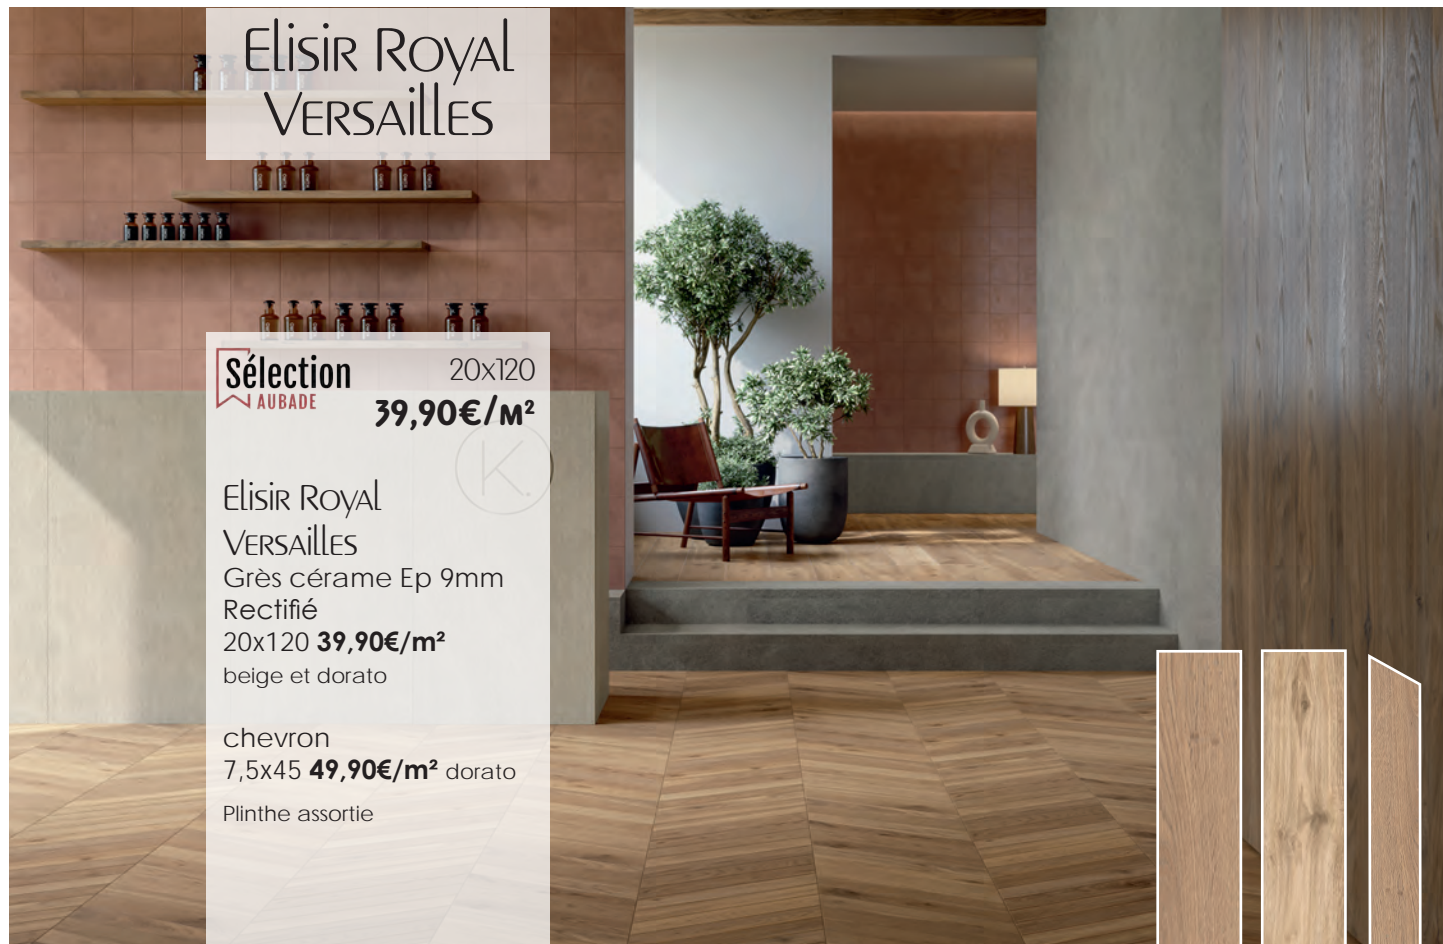

# SOLOROVERE COMPIEGNE

**Sélection**  
AUBADE 20x120  
**39,90€/m<sup>2</sup>**

SOLOROVERE  
COMPIEGNE  
Grès cérame  
Ep 8,5mm rectifié

20x120 **39,90€/m<sup>2</sup>**

Plinthe assortie

loft