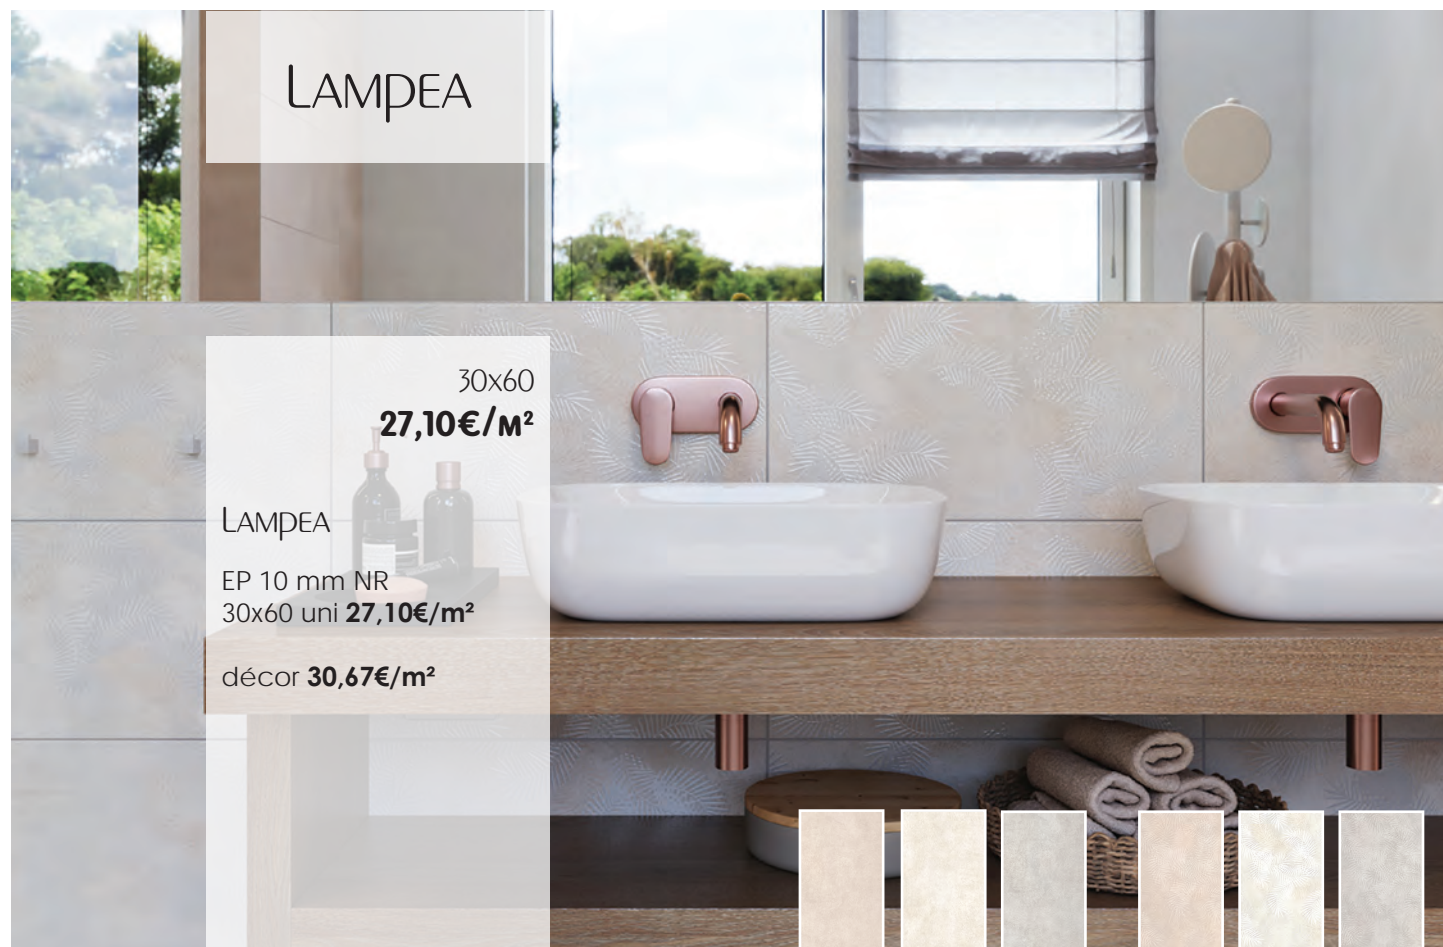

# BRIENZ

20x60  
**26,75€/m<sup>2</sup>**

**BRIENZ**  
20x60 **26,75€/m<sup>2</sup>**

uni : blanco - ceniza - marengo

relieve : blanco - ceniza - marengo

décor : ceniza - marengo

blanco ceniza marengo blanco relieve ceniza relieve marengo relieve ceniza décor marengo décor