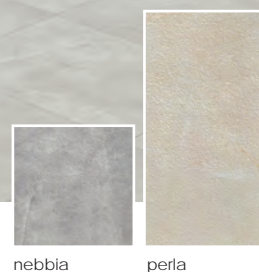

# PIETRABRAVA CERVIN

**Sélection**  
AUBADE 44,7x44,7  
**29,90€/m²**

PIETRABRAVA CERVIN  
Grès cérame  
Ep 9,2mm R11

44,7x44,7 **29,90€/m²** nebbia  
29,7x59,7 **29,90€/m²** perla

nebbia

perla