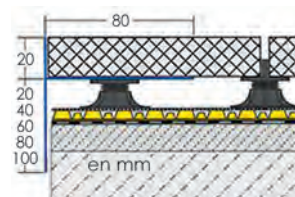

### DURABAL BO

Largeur d'embase 80 mm  
Hauteur de montage 20 mm  
Hauteur : 40, 60, 80, 100, 120 mm  
Longueur: 300 cm  
Matériau Aluminium  
Couleurs : argent anodisé,  
anthracite, ivoire clair