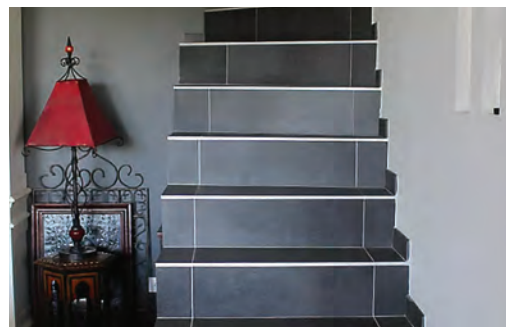

NEZ DE MARCHÉ POUR L'INTÉRIEUR ET L'EXTÉRIEUR CARRELAGE DE 8MM